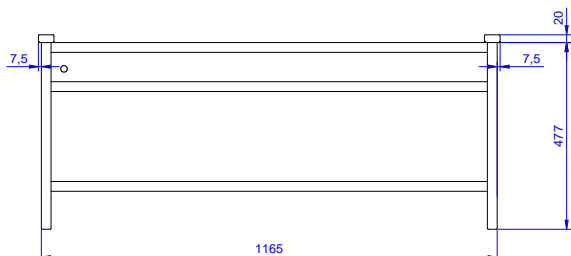

#### Articolo N° \_\_\_\_\_

Costruito in acciaio inox AISI 304. Struttura in tubo 25x25mm. Dotato di ripiano e foro di scarico. Adatto a cesti 500 x 500mm.

### Costruzione

- Capacità di carico: da 1 a 4 cestelli (a seconda del modello).
- Struttura a sezione quadrata da 25x25 mm.
- Interamente in acciaio inox AISI 304.

### Sostenibilità

- Dotato di contenitore raccogliocce inferiore e foro di scarico.

Approvazione: \_\_\_\_\_

**Fronte**

**Lato**

**Alto**

**Informazioni chiave**

**Dimensioni esterne, larghezza:**

**864263 (MM2C11S)** 1180 mm

**Dimensioni esterne, profondità:**

500 mm

**Dimensioni esterne, altezza:**

700 mm

**Peso netto:**

12 kg