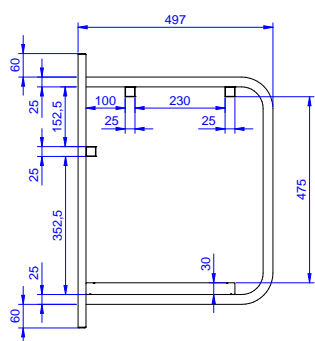

#### Articolo N° \_\_\_\_\_

Costruito in acciaio inox AISI 304. Struttura in tubo 25x25mm. Dotato di ripiano e foro di scarico. Adatto a cesti 500 x 500mm.

### Costruzione

- Capacità di carico: da 1 a 4 cestelli (a seconda del modello).
- Struttura a sezione quadrata da 25x25 mm.
- Interamente in acciaio inox AISI 304.

### Sostenibilità

- Dotato di contenitore raccogliocce inferiore e foro di scarico.

Approvazione: \_\_\_\_\_

**Fronte**

**Lato**

**Alto**

**Informazioni chiave**

**Dimensioni esterne, larghezza:**

**864263 (MM2C11S)** 1180 mm

**Dimensioni esterne, profondità:**

500 mm

**Dimensioni esterne, altezza:**

700 mm

**Peso netto:**

12 kg