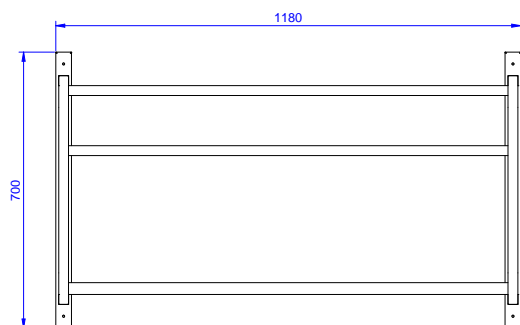

### Caratteristiche e benefici

- Progettato per contenere cestelli da 500x500 mm.

### Costruzione

- Capacità di carico: da 1 a 4 cestelli (a seconda del modello).
- Struttura a sezione quadrata da 25x25 mm.
- Interamente in acciaio inox AISI 304.

### Sostenibilità

- Dotato di contenitore raccogliocce inferiore e foro di scarico.

Approvazione: \_\_\_\_\_

**Fronte**

**Lato**

**Alto**

**Informazioni chiave**

**Dimensioni esterne, larghezza:**

**864263 (MM2C11S)** 1180 mm

**Dimensioni esterne, profondità:**

500 mm

**Dimensioni esterne, altezza:**

700 mm

**Peso netto:**

12 kg